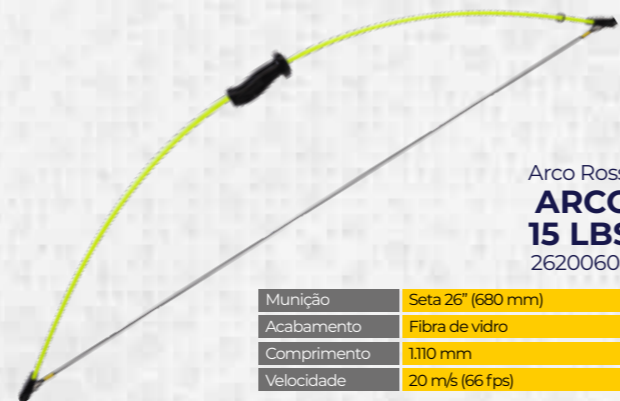

Arco Rossi
ARCO 15 LBS
26200608

Munição	Seta 26" (680 mm)
Acabamento	Fibra de vidro
Comprimento	1.110 mm
Velocidade	20 m/s (66 fps)

ACESSÓRIOS PARA ARQUERIA